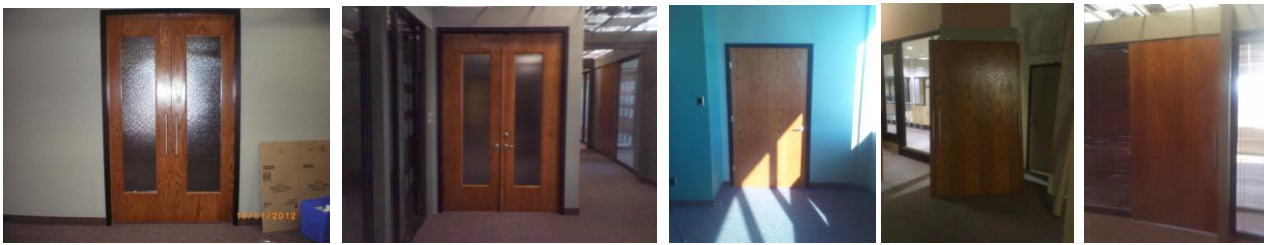

Portes et fenêtres

http://www.decor.qc.cx/index.php?p=1_10&a=Porte et fenetre

Porte fini chêne

http://www.decor.qc.cx/index.php?p=1_10&a=Porte chene

Location de décors Paul Gilbert -514-506-9992

Fenêtres

http://decor.qc.cx/index.php?p=1_10&a=Fenetre

Bois vieilli d'époque

http://www.decor.qc.cx/index.php?p=1_10&a=maison_d_epoque

Éclairage plafond halogène et prise de mur sur A/C

http://decor.qc.cx/index.php?p=1_10&a=Eclairage_de_plafond_Halogene_et_prise_de_mur_sur_A_C

Étagère métallique et toile solaire a chainette